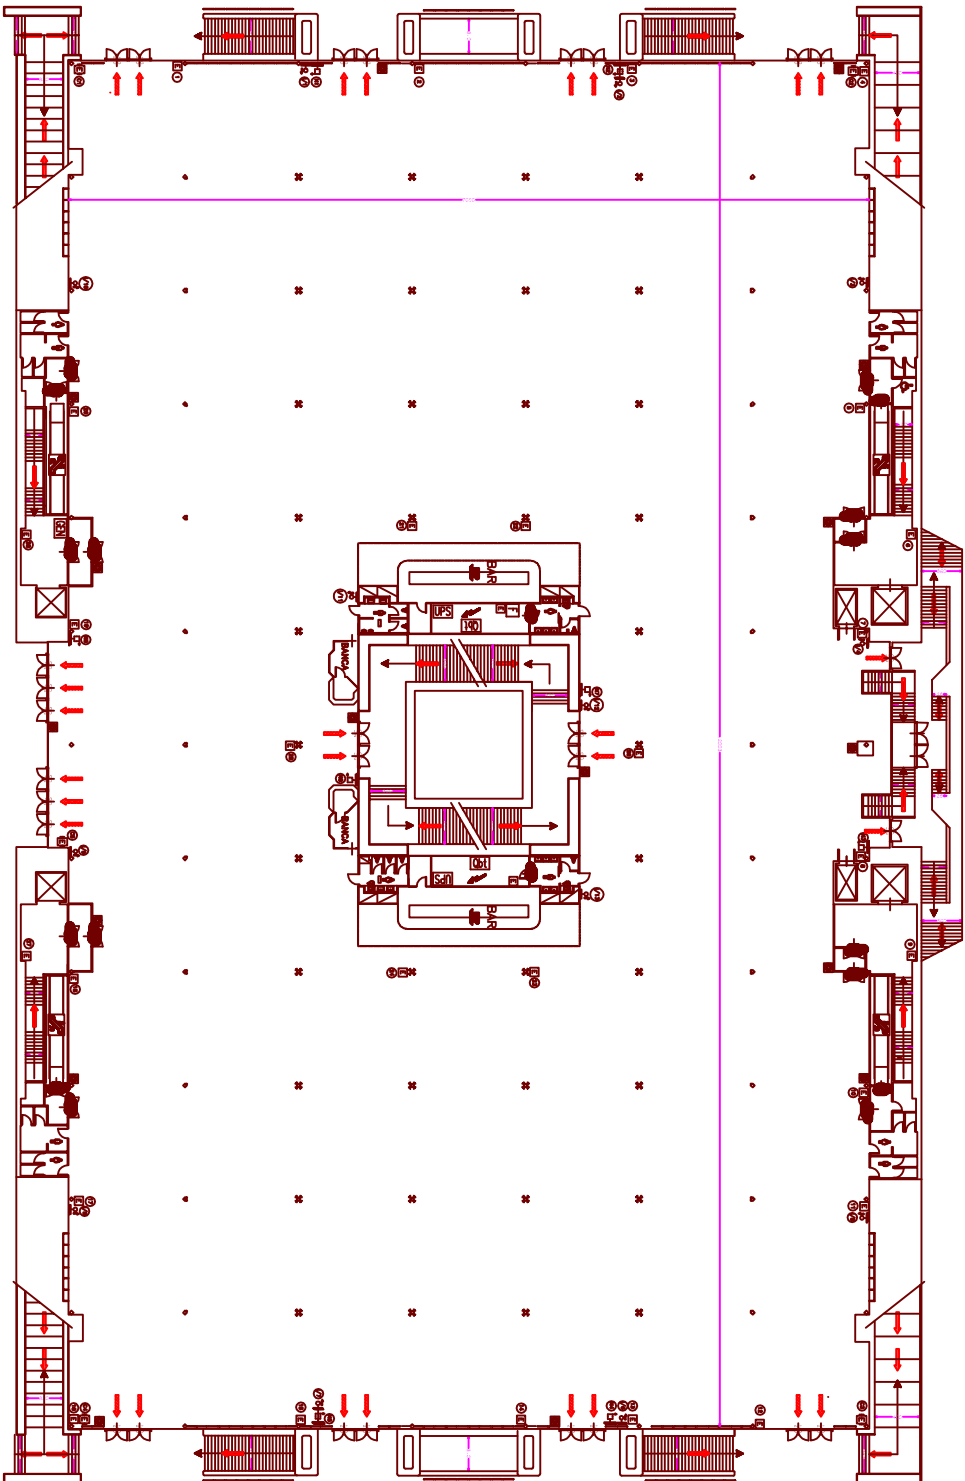

PADIGLIONE SPADOLINI PIANO TERRA

FORTEZZA DA BASSO

Caratteristiche tecniche

Capacità totale	9.140
Superficie espositiva	5.000 mq
Superficie per allestimenti	1.000 mq
Superficie per servizi	3.140 mq

LEGENDA

→	VIA DI ESITO PRINCIPALE
⬇	FRASELLE DI SERVICE
⬆	FRASELLE ALBERGHI ANTICORNO
⬇	ESPOSIZIONE
⬆	C = SERVIZIO CATERING
⬆	IT = STANDI SU TARGHE AL 20
⬆	IT = STANDI SU TARGHE AL 30
⬆	A = ANTICO ALTOVOLTA (110/220 KV)